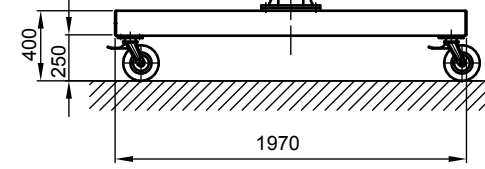

B - B

Kran	LPK 1000 kg x 6000 mm (Storlekar 2)
design bas	H2/B3
Insatsplats	inomhusanvändning
villkor i omgivningen	-5° C upp till +40° C, utan extra tillval
telfer + åkverk	GM 4 1000.5-2/HF 14
FEM grupp	2m / M5
tväråk	manuell
lyft	1,3 / 5 m/min
total vikt	562 kg (därav telfer + åkverk 51 kg)
Driftspänning	3/PE ~50 Hz 400 V (TN-S)
total strömförbrukning	0,9 kW
Startström för spänningsfallsberäkning	11,5 A (I _{A_HU} * cos phi)